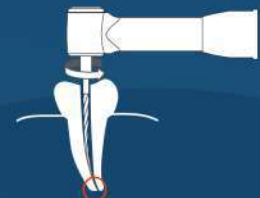

ليناسب جميع أنواع الـ Files

Prevent File Fracture:

الجهاز الوحيد المتميز بوجود الخاصيتين سوياً:

1- Auto-Reverse

2- OTR (Optimum Torque Revers)

بزوايا قابلة للتعديل

Dual Function Features:

When connected with BOMEDENT APEX LOCATOR

1- Auto start

بدء تلقائي عند لمس القناة

2- Auto stop

توقف تلقائي عند مغادرة القناة

3- Apical reverse

عكس الحركة تلقائي عند الوصول لنهاية القناة

Weight and Sleeves

8 Suitable weight
وزن خفيف ومریح للید