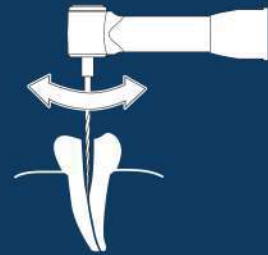

ليناسب جميع أنواع الـ Files

Prevent File Fracture:

الجهاز الوحيد المتميز بوجود الخاصيتين سوياً:

1- Auto-Reverse

2- OTR (Optimum Torque Revers)

بزوايا قابلة للتعديل

Dual Function Features:

When connected with BOMEDENT APEX LOCATOR

1- Auto start

بدء تلقائي عند لمس القناة

2- Auto stop

توقف تلقائي عند مغادرة القناة

3- Apical reverse

عكس الحركة تلقائي عند الوصول لنهاية القناة

Weight and Sleeves

8 Suitable weight
وزن خفيف ومریح للید