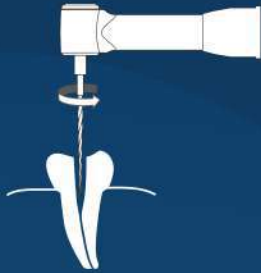

Rotation Modes:

1- Forwards

دوران مستمر مع عقارب الساعة

2- Reverse

دوران مستمر عكس عقارب الساعة

3- Reciprocation mode

Fully adjustable angles

دوران تبادلي، يمكنك تعديل الزوايا

ليناسب جميع أنواع الـ Files

Prevent File Fracture:

الجهاز الوحيد المتميز بوجود الخاصيتين سوياً:

1- Auto-Reverse

2- OTR (Optimum Torque Revers)

بزوايا قابلة للتعديل

Dual Function Features:

When connected with BOMEDENT APEX LOCATOR