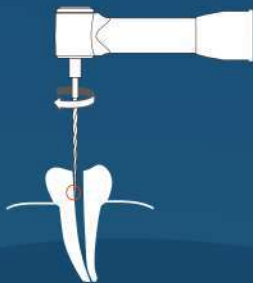

ليناسب جميع أنواع الـ Files

Prevent File Fracture:

الجهاز الوحيد المتميز بوجود الخاصيتين سوياً:

1- Auto-Reverse

2- OTR (Optimum Torque Revers)

بزوايا قابلة للتعديل

Dual Function Features:

When connected with BOMEDENT APEX LOCATOR

1- Auto start

بدء تلقائي عند لمس القناة

2- Auto stop

توقف تلقائي عند مغادرة القناة

3- Apical reverse

عكس الحركة تلقائي عند الوصول لنهاية القناة

Weight and Sleeves

8 Suitable weight
وزن خفيف ومریح للید