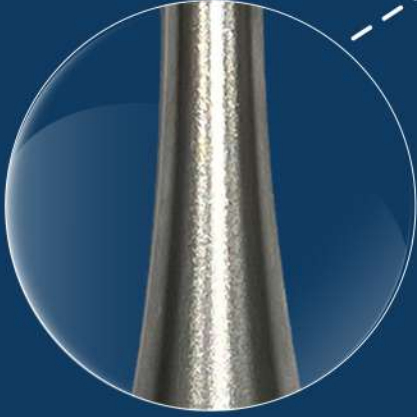

Smart Design

**SLIM
NECK**