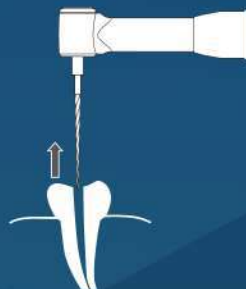

ليناسب جميع أنواع الـ Files

Prevent File Fracture:

الجهاز الوحيد المتميز بوجود الخاصيتين سوياً:

1- Auto-Reverse

2- OTR (Optimum Torque Revers)

بزوايا قابلة للتعديل

Dual Function Features:

When connected with BOMEDENT APEX LOCATOR

1- Auto start

بدء تلقائي عند لمس القناة

2- Auto stop

توقف تلقائي عند مغادرة القناة

3- Apical reverse

عكس الحركة تلقائي عند الوصول لنهاية القناة

Weight and Sleeves

8 Suitable weight
وزن خفيف ومریح للید