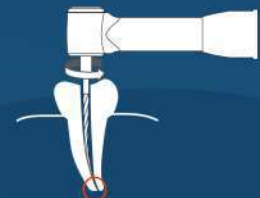

### Dual Function Features:

When connected with BOMEDENT APEX LOCATOR

#### 3- Apical reverse

عكس الحركة تلقائي عند  
الوصول لنهاية القناة