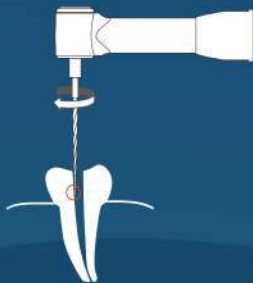

1- Auto start

بدء تلقائي عند
لمس القناة