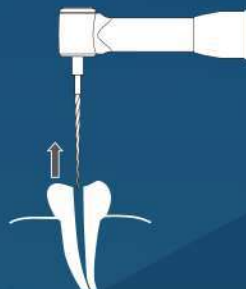

2- Auto stop

توقف تلقائي عند
مغادرة القناة